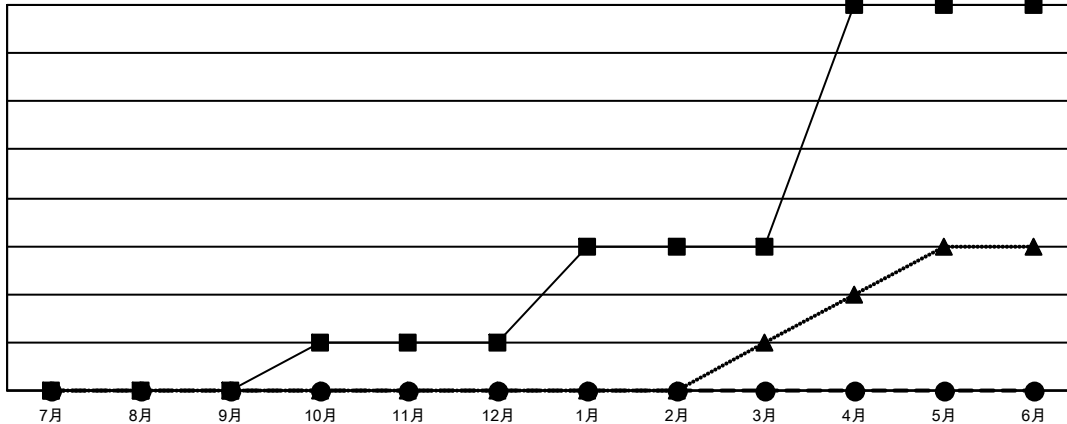

GAT MONTHLY MEMBERSHIP PROGRESS REPORT

Results as of: 12/31/2022

Multiple District 330

LOCATION: JAPAN

クラブ			
結果：2022-2023			
四半期	新クラブ目標	新クラブ	解散クラブ
7月/8月/9月	0	0	1
10月/11月/12月	1	0	3
1月/2月/3月	2	0	0
4月/5月/6月	5	0	0

名			
結果：2022-2023			
四半期	会員純増目標	会員増強実績	退会者(転籍を含む)実際
7月/8月/9月	100	305	170
10月/11月/12月	65	133	237
1月/2月/3月	60	0	0
4月/5月/6月	585	0	0

新クラブ目標及び実績累計

会員目標及び実績累計

解散クラブ: 4	
退会者	
物故会員	49
クラブ解散	18
その他	340
合計	407

175 CLUBS OF 410 一名以上の新会
員を登録