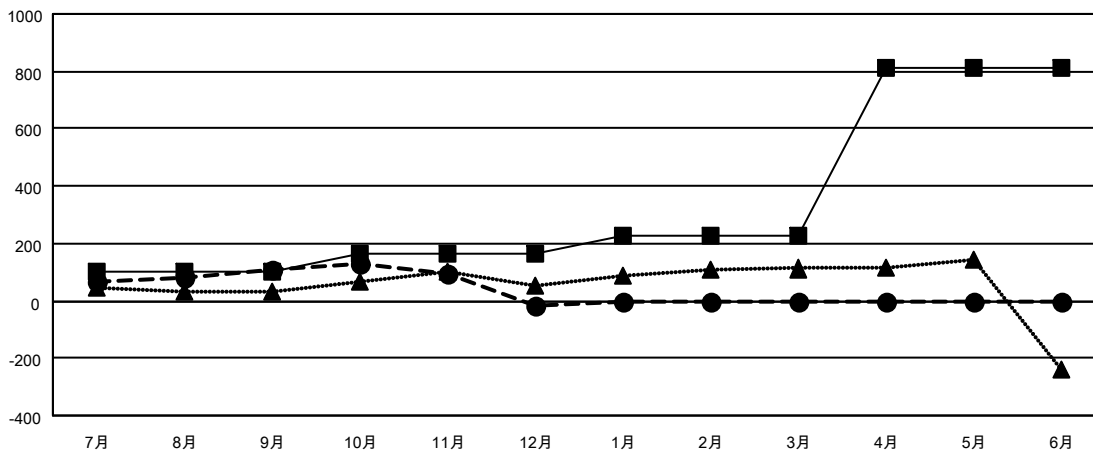

GAT MONTHLY MEMBERSHIP PROGRESS REPORT

Results as of: 12/31/2022

Multiple District 330

LOCATION: JAPAN

クラブ			
結果：2022-2023			
四半期	新クラブ目標	新クラブ	解散クラブ
7月/8月/9月	0	0	1
10月/11月/12月	1	0	3
1月/2月/3月	2	0	0
4月/5月/6月	5	0	0

名			
結果：2022-2023			
四半期	会員純増目標	会員増強実績	退会者(転籍を含む)実際
7月/8月/9月	100	305	170
10月/11月/12月	65	133	237
1月/2月/3月	60	0	0
4月/5月/6月	585	0	0

新クラブ目標及び実績累計

会員目標及び実績累計

解散クラブ: 4	
退会者	
物故会員	49
クラブ解散	18
その他	340
合計	407

175 CLUBS OF 410 一名以上の新会
員を登録